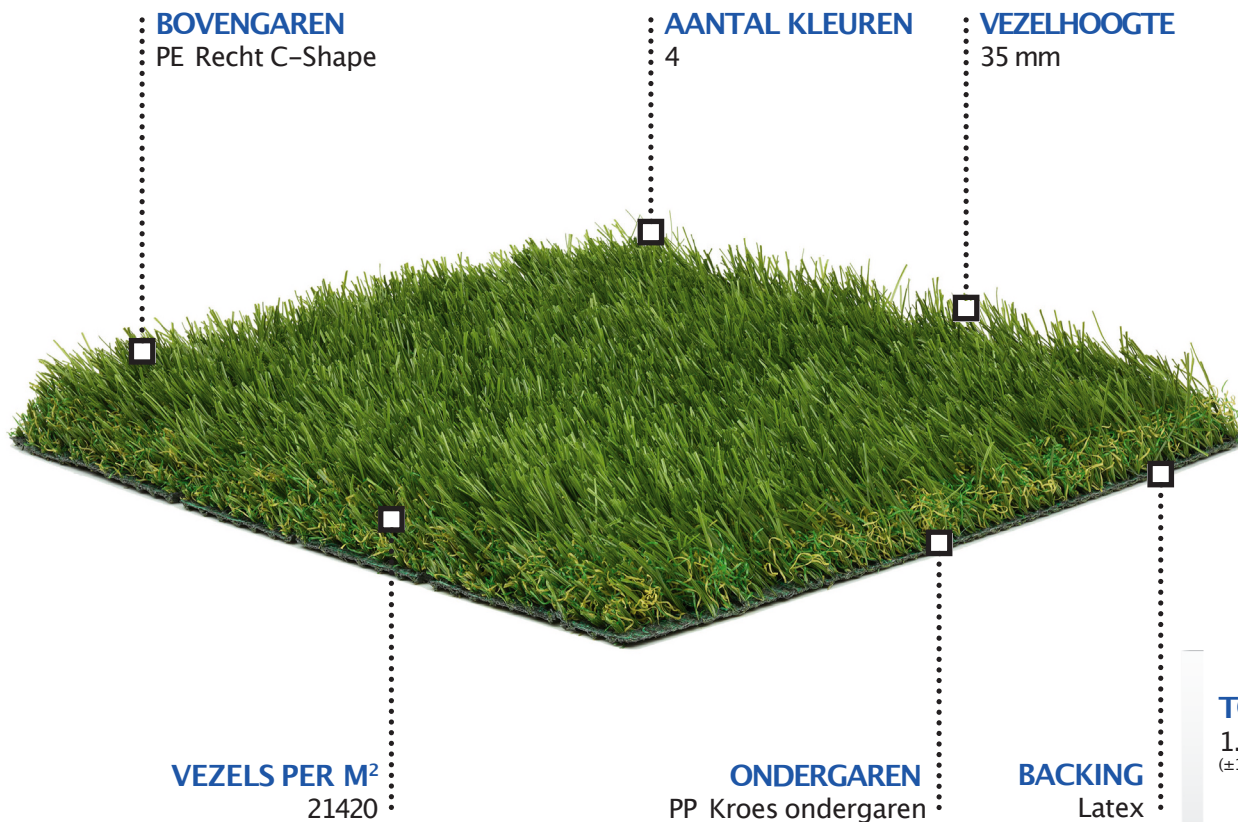

PRODUCTSPECIFICATIES

COLLECTIE NATURAL2.0

LEISURE 35

BOVENGAREN
PE Recht C-Shape

AANTAL KLEUREN
4

VEZELHOOGTE
35 mm

VEZELS PER M²
21420

ONDERGAREN
PP Kroes ondergaren

BACKING
Latex

TOTAALGEWICHT
1.930 gram gr/m²
(±10%)

100% VEILIGHEID & MILIEU

Bij GardenGrass erkennen we deze verantwoordelijkheid als belangrijke speler in de sector.

10 JAAR UV GARANTIE

Op dit gras bieden wij 10jaar UV garantie tegen weersinvloeden.
(vraag naar de voorwaarden)

Voor aanvullende informatie kunt u contact opnemen met info@kunstgrastuinen.be

ROLLEN

±4,00 m x 30,00 m

KunstgrasTuinen

Particulieren Scholen Gemeentes